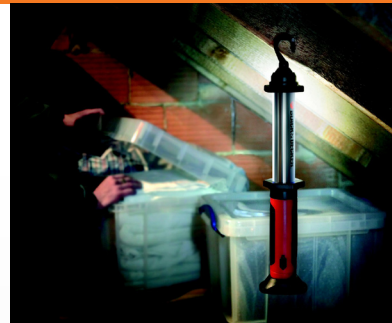

BALADEUSES À LEDS

Panne d'électricité, panne de voiture la nuit, promenade prolongée... Il n'y a pas plus angoissant et dangereux qu'une situation d'obscurité imprévue.

Retrouvez confiance partout où la lumière fait défaut ! En voiture, à la maison, en vacances, elles vous accompagnent en toute circonstance.

Pourquoi s'équiper ?

- Les baladeuses à leds Black&Decker® sont tout à fait adaptées aux situations d'urgence : panne d'électricité, réparation automobile, panne de nuit...
- Elles vous accompagneront dans tous vos projets et travaux : aménagement de combles ou de grenier, pièces sans fenêtre, caves, garages, plomberie dans des zones peu éclairées...
- Leur luminosité et leur design vous permettent de les emporter partout et de les utiliser aussi pour vos activités extérieures : camping, randonnée, pêche de nuit...

Pourquoi choisir Black&Decker® ?

Les baladeuses à LED Black&Decker® sont équipées de LED de grande qualité qui les rendent très lumineuses et permettent d'avoir une durée de vie des LED de plus de 10 000 heures!

Très pratiques, elles sont conçues pour toutes les situations : vous pouvez tout simplement les poser, les porter ou encore les suspendre grâce à leur crochet pivotant à 360°.